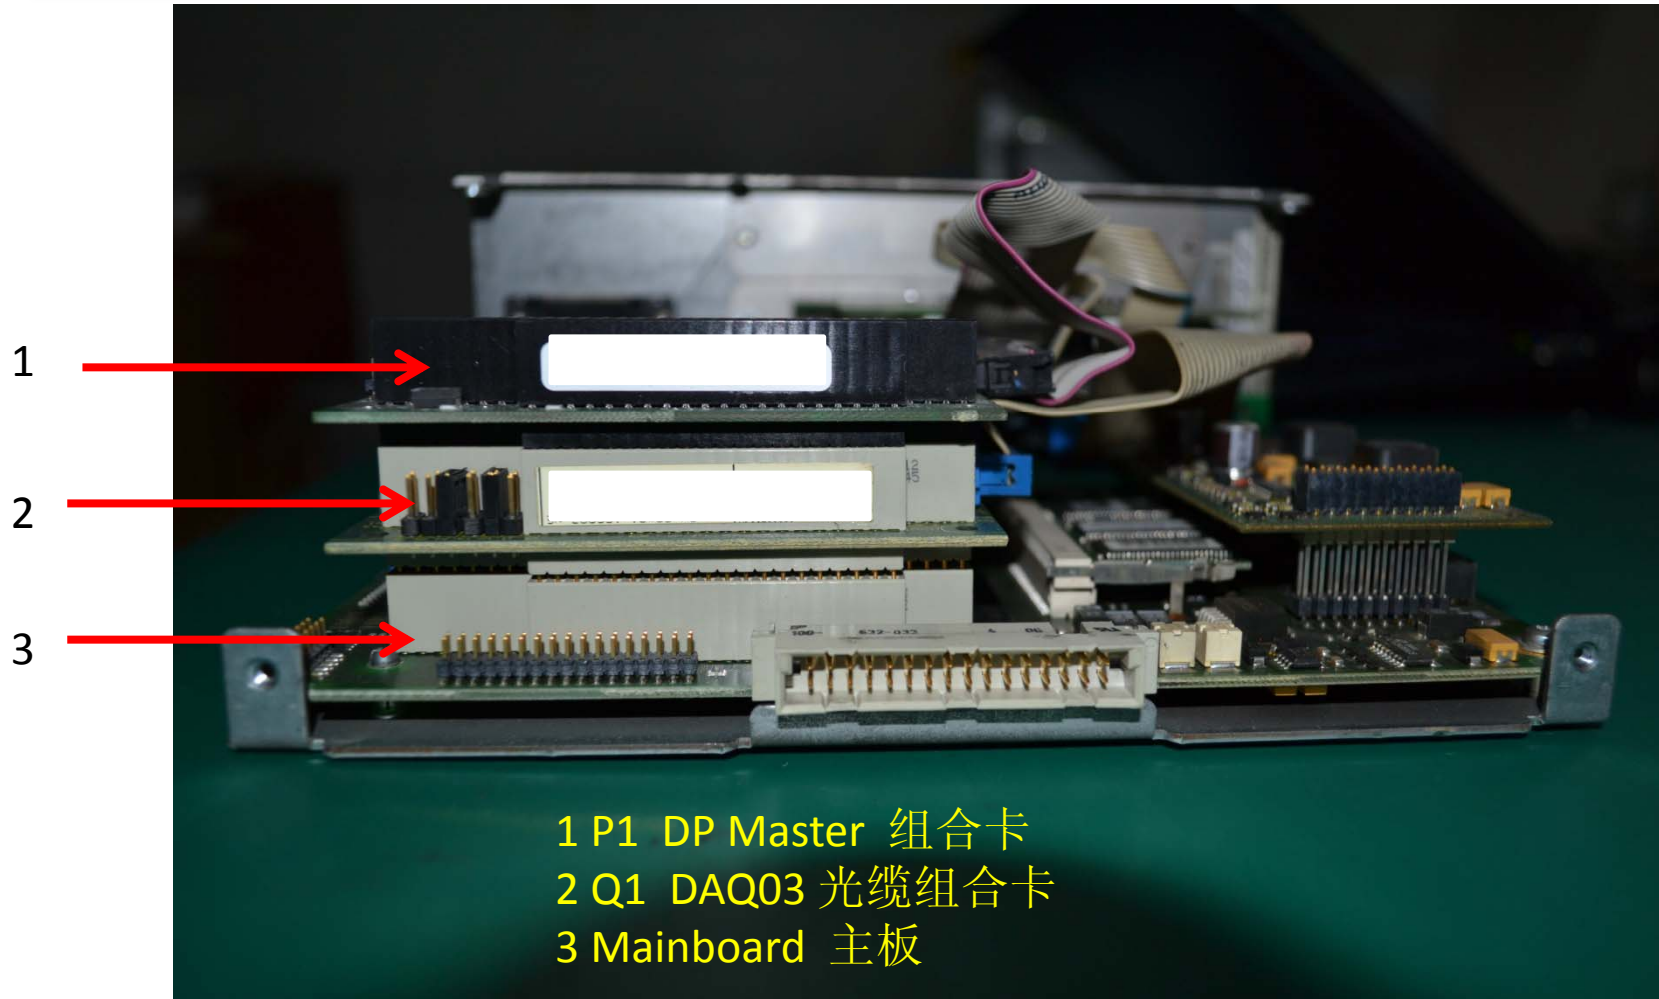

PPC-R22.1 inside 内部结构

**KEY
HOW**